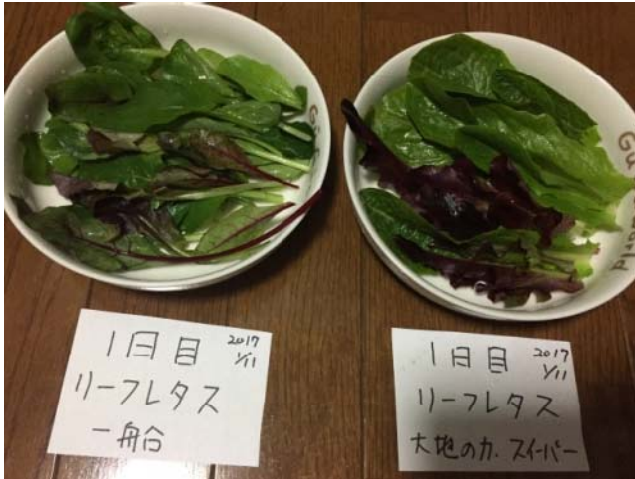

大地の力・スイーパーを使用した

リーフレタスの鮮度の変化

↓一般

大地の力↓スイーパー

2日目

3日目

4日目

5日目