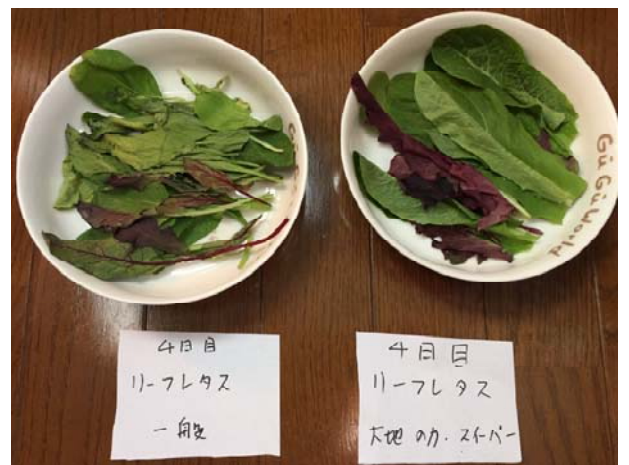

大地の力・スイーパーを使用した

リーフレタスの鮮度の変化

↓一般

大地の力↓スイーパー

2日目

3日目

4日目

5日目