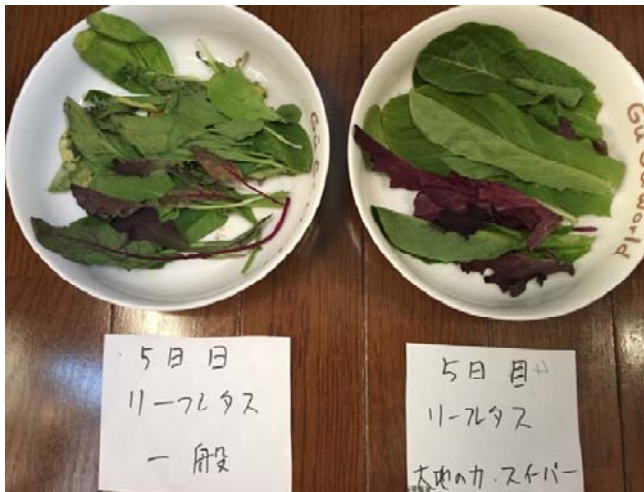

大地の力・スイーパーを使用した

リーフレタスの鮮度の変化

↓一般

大地の力↓スイーパー

2日目

3日目

4日目

5日目